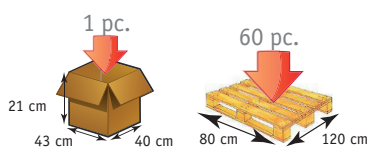

Vidéo de présentation

Conditionnement :
Carton : 1 - Palette : 60

Clipper® IV

DIMENSIONS

	Clipper IV®	Clipper V®
Largeur (hors tout)	66 cm	66 cm
Dimension intérieure	21*25 cm	21*25 cm
Hauteur utile	11 cm	11 cm
Profondeur	42 cm	42 cm
Poids	2.7 kg	3.1 kg